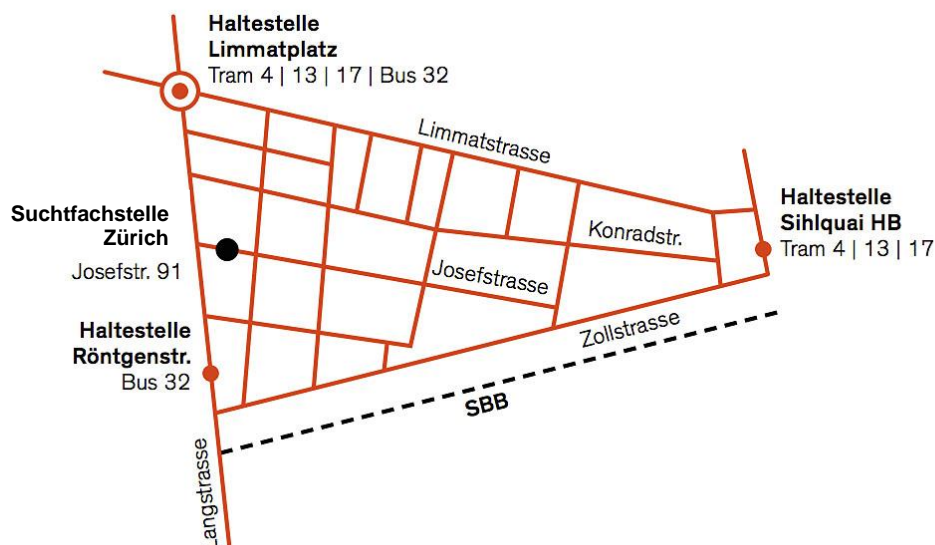

An zentraler Lage im Herzen der Stadt Zürich, bieten Ihnen das X-TRA Hotel die idealen Möglichkeiten für einen schönen Aufenthalt.

Anfahrt zur Suchtfachstelle Zürich

Zu Fuß:

Ab Hauptbahnhof Zürich Ausgang „Sihlquai“ nehmen. Dort entlang der Zollstrasse und anschliessend der Josefstrasse gehen; nach 8 Minuten erreicht man die Suchtfachstelle

Mit dem öffentlichen Verkehr:

Tram Nr. 4, 13 und 17 oder Bus Nr. 32 bis Haltestelle Limmatplatz.
Ab Limmatplatz 2 Minuten zu Fuss: Langstrasse, Querstrasse links = Josefstrasse 91

Mit dem Auto

Ab Autobahnausfahrt Zürich-Altstetten Richtung City resp. Limmatplatz (Parkhaus Migros) fahren und dann rechts in die Langstrasse einbiegen. Die Suchtfachstelle befindet sich vis-à-vis vom Denner. Öffentliche Parkplätze (Parkhaus Migros, Blaue Zone) stehen zur Verfügung.